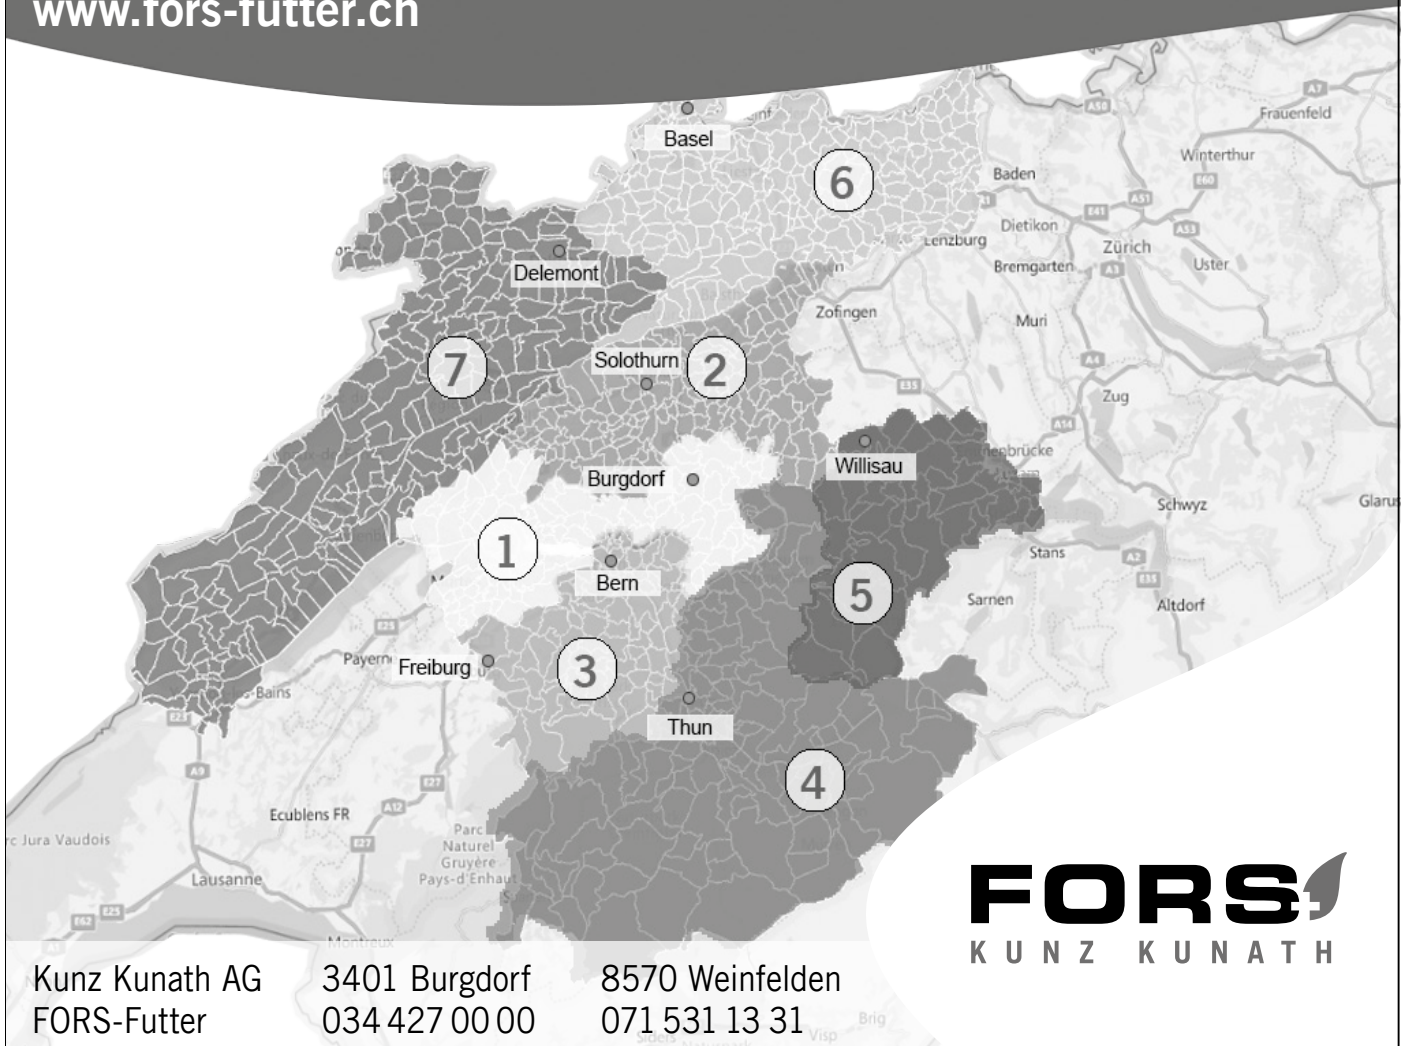

FORS
KUNZ KUNATH

Kunz Kunath AG
FORS-Futter

3401 Burgdorf
034 427 00 00

8570 Weinfelden
071 531 13 31