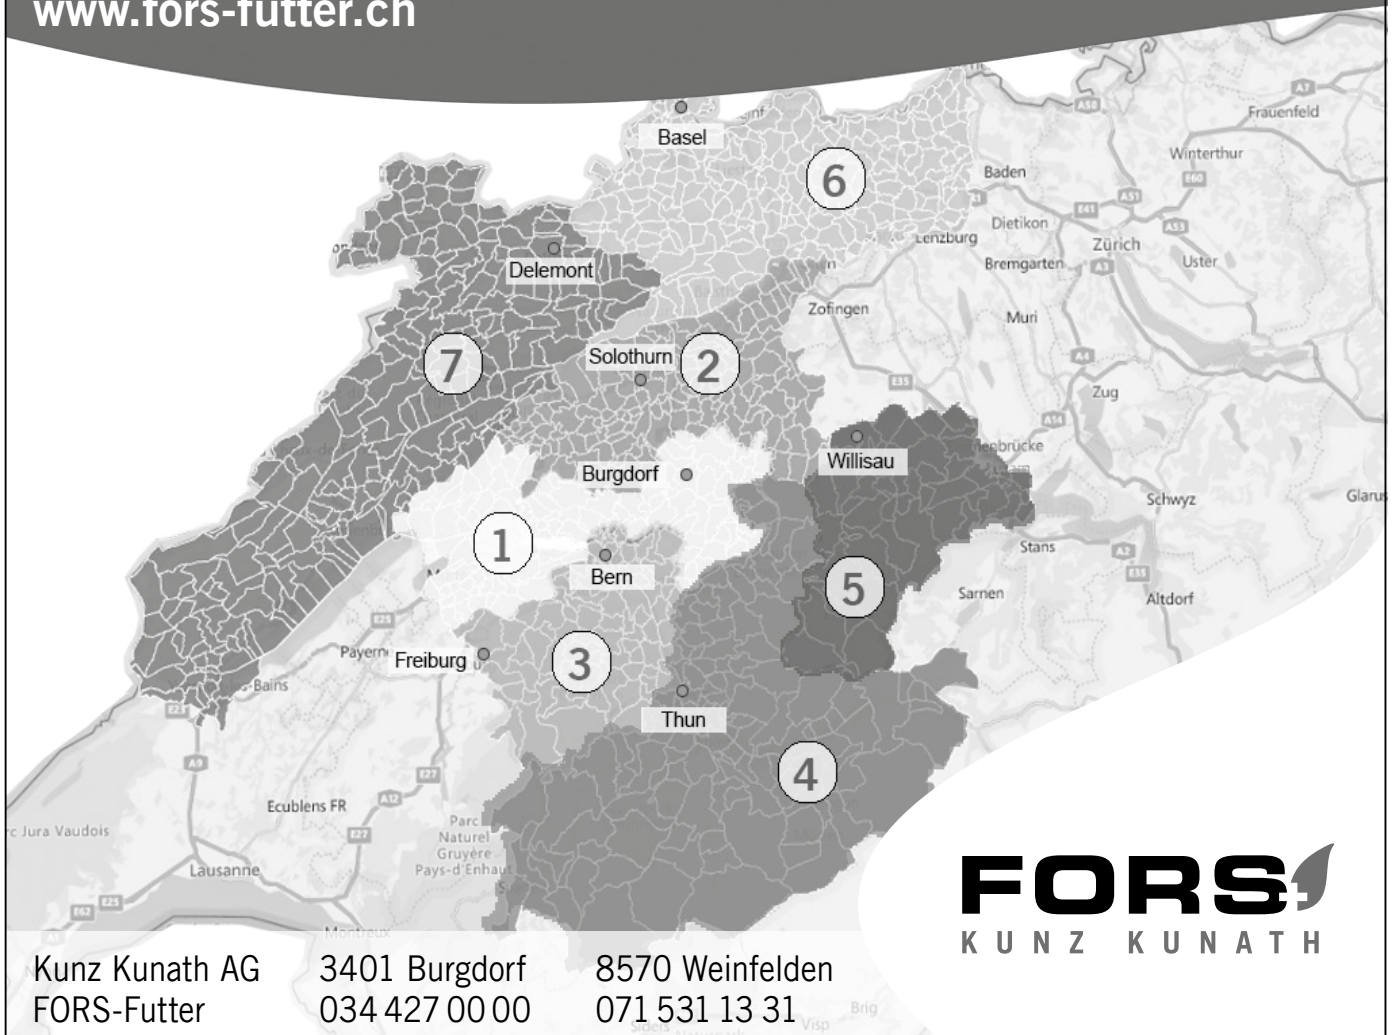

Kunz Kunath AG
FORS-Futter

3401 Burgdorf
034 427 00 00

8570 Weinfelden
071 531 13 31

FORS
KUNZ KUNATH